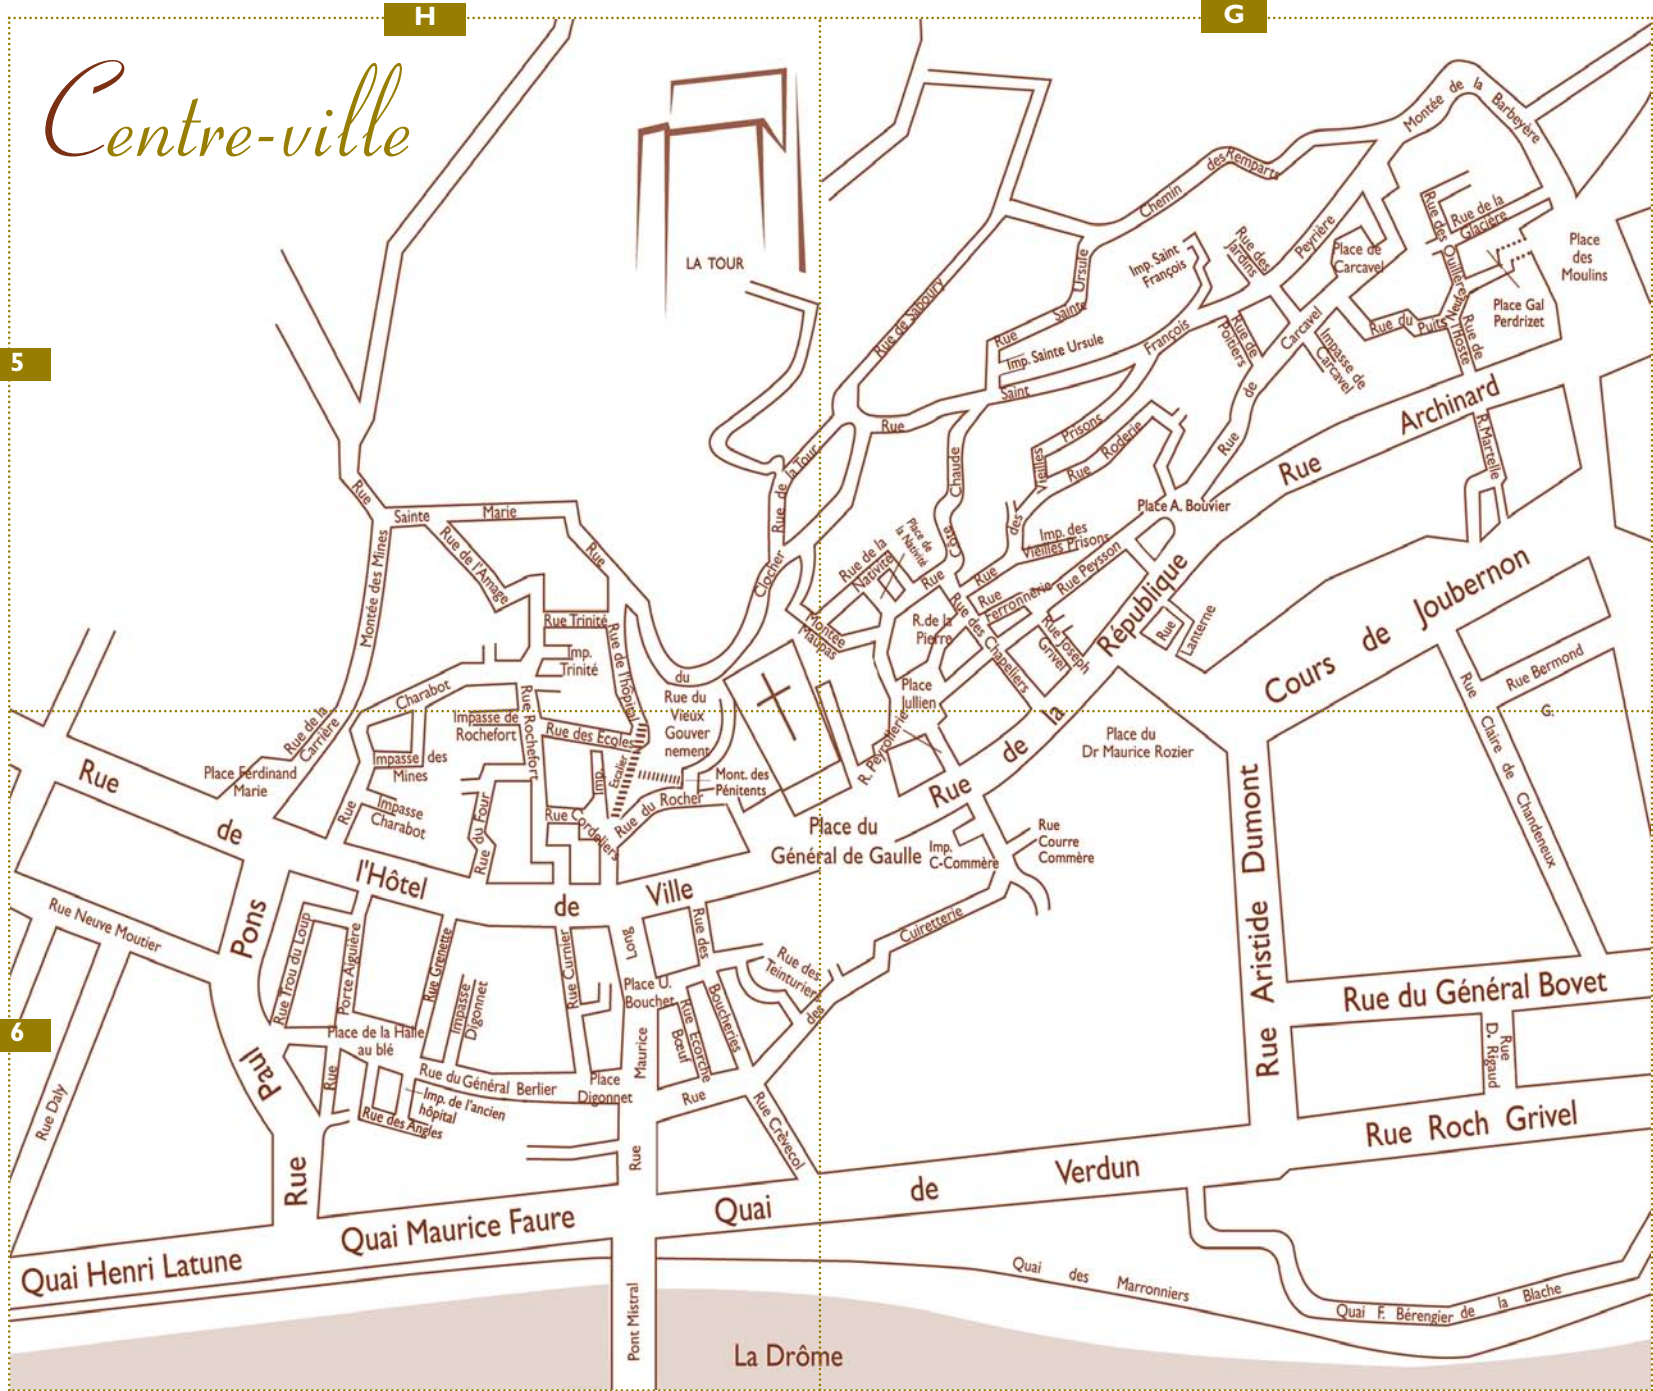

Centre-ville

Plans

VILLE DE CREST

PLAN DU CENTRE - PLAN GÉNÉRAL

1

2

3

4

A

B

C

D

E

F

G

Plan général

Beauchêne
Les Lilles
Rostagnon

Direction
DIE - GAP